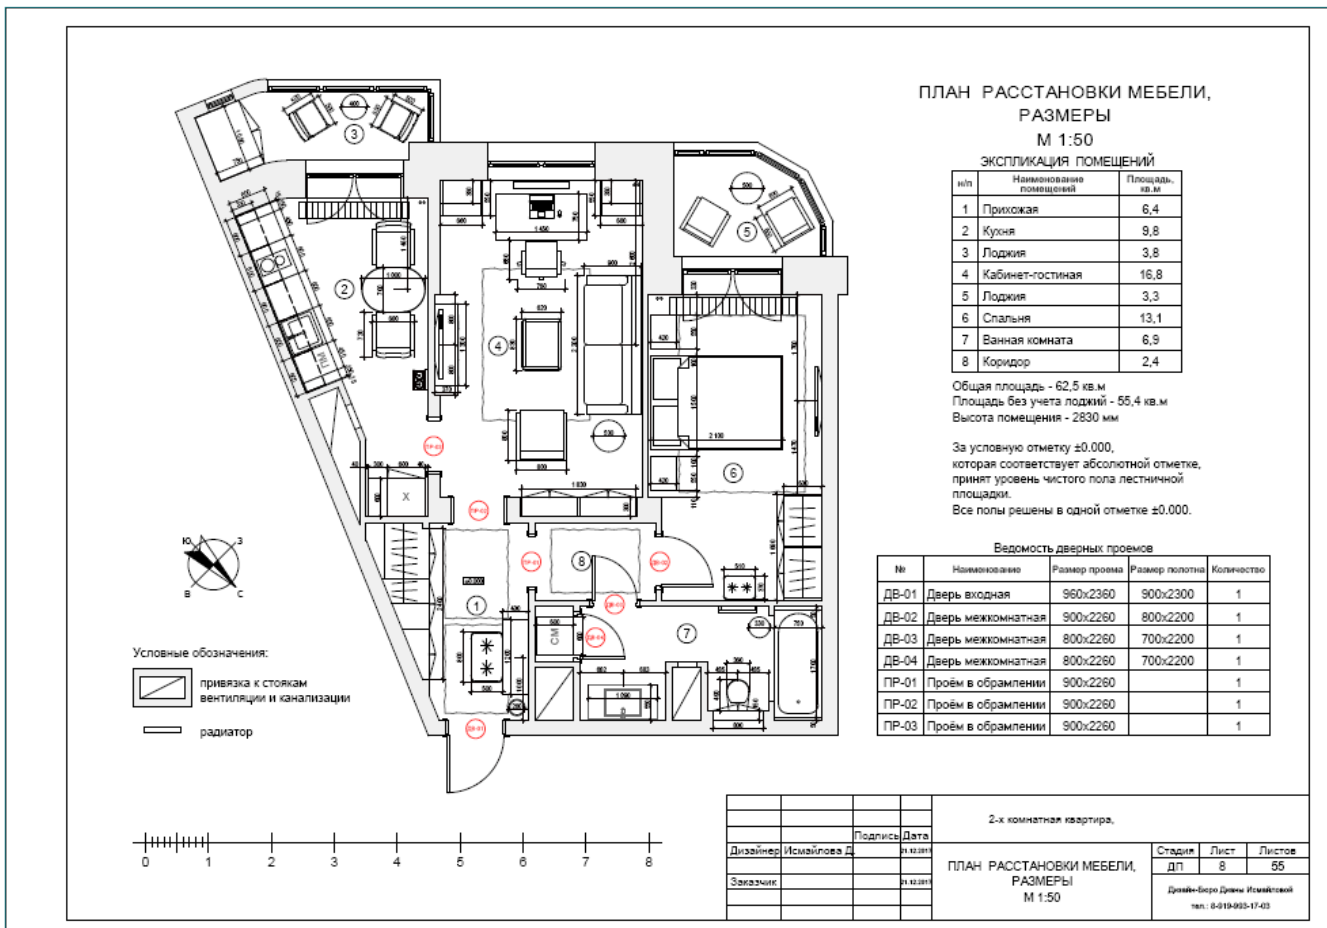

Планировочное решение* - 1.200 руб./кв.м

Что входит:

1. Обмерный план (План до реконструкции)**

2. Демонтажный план

3. Монтажный план

4. Монтажный план, разрезы (при необходимости)

5. План расстановки мебели с экспликацией помещений

6. План расстановки мебели, размеры

* - прорабатывается до трёх вариантов планировки. Чертежи готовятся для итогового варианта

** - обмеры помещения производятся специализированной организацией и оплачиваются отдельно.