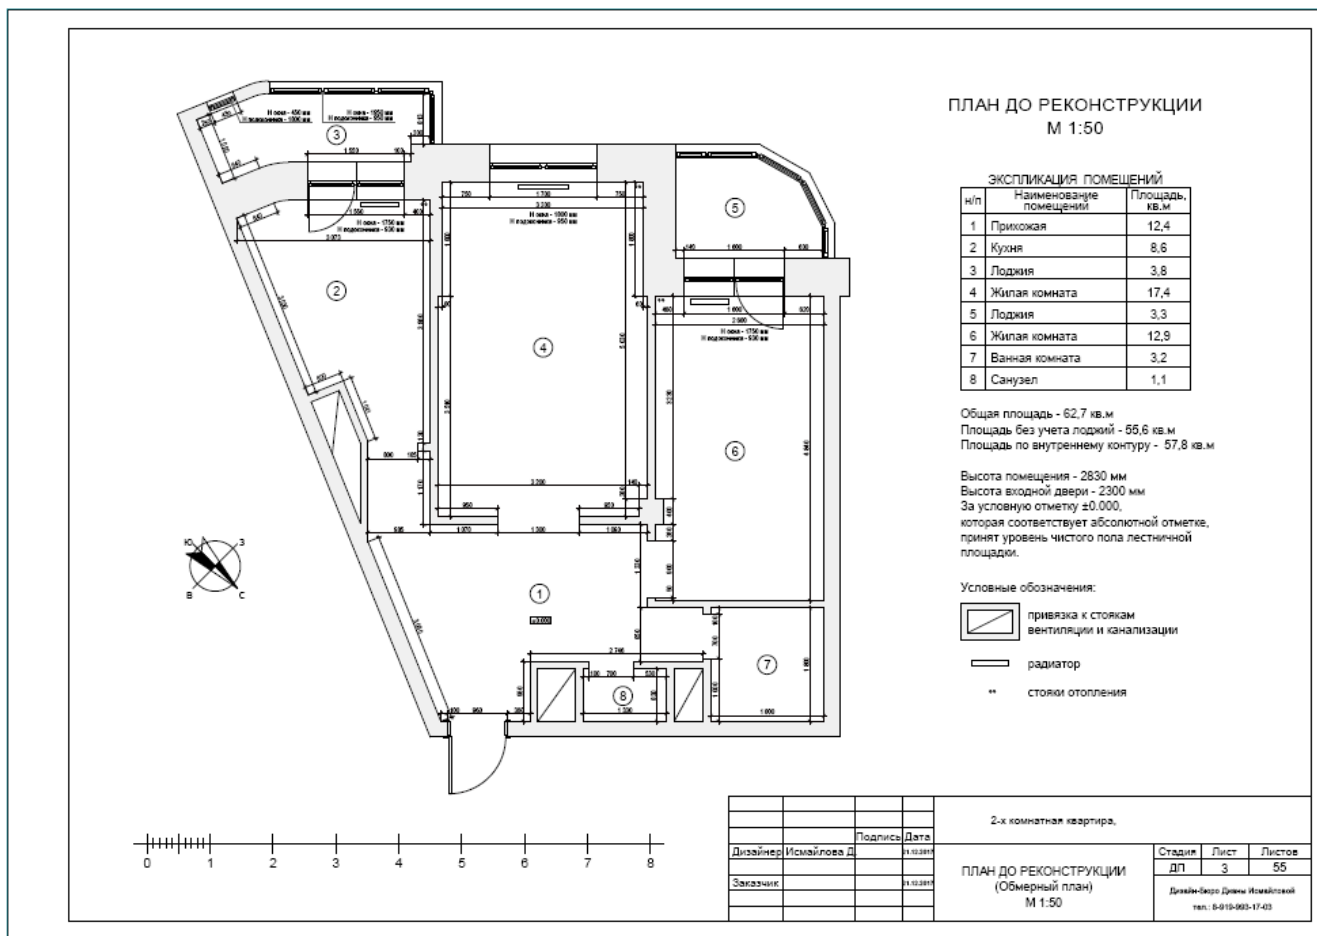

Планировочное решение* - 1.200 руб./кв.м

Что входит:

1. Обмерный план (План до реконструкции)**

2. Демонтажный план

3. Монтажный план

4. Монтажный план, разрезы (при необходимости)

5. План расстановки мебели с экспликацией помещений

6. План расстановки мебели, размеры

* - прорабатывается до трёх вариантов планировки. Чертежи готовятся для итогового варианта

** - обмеры помещения производятся специализированной организацией и оплачиваются отдельно.