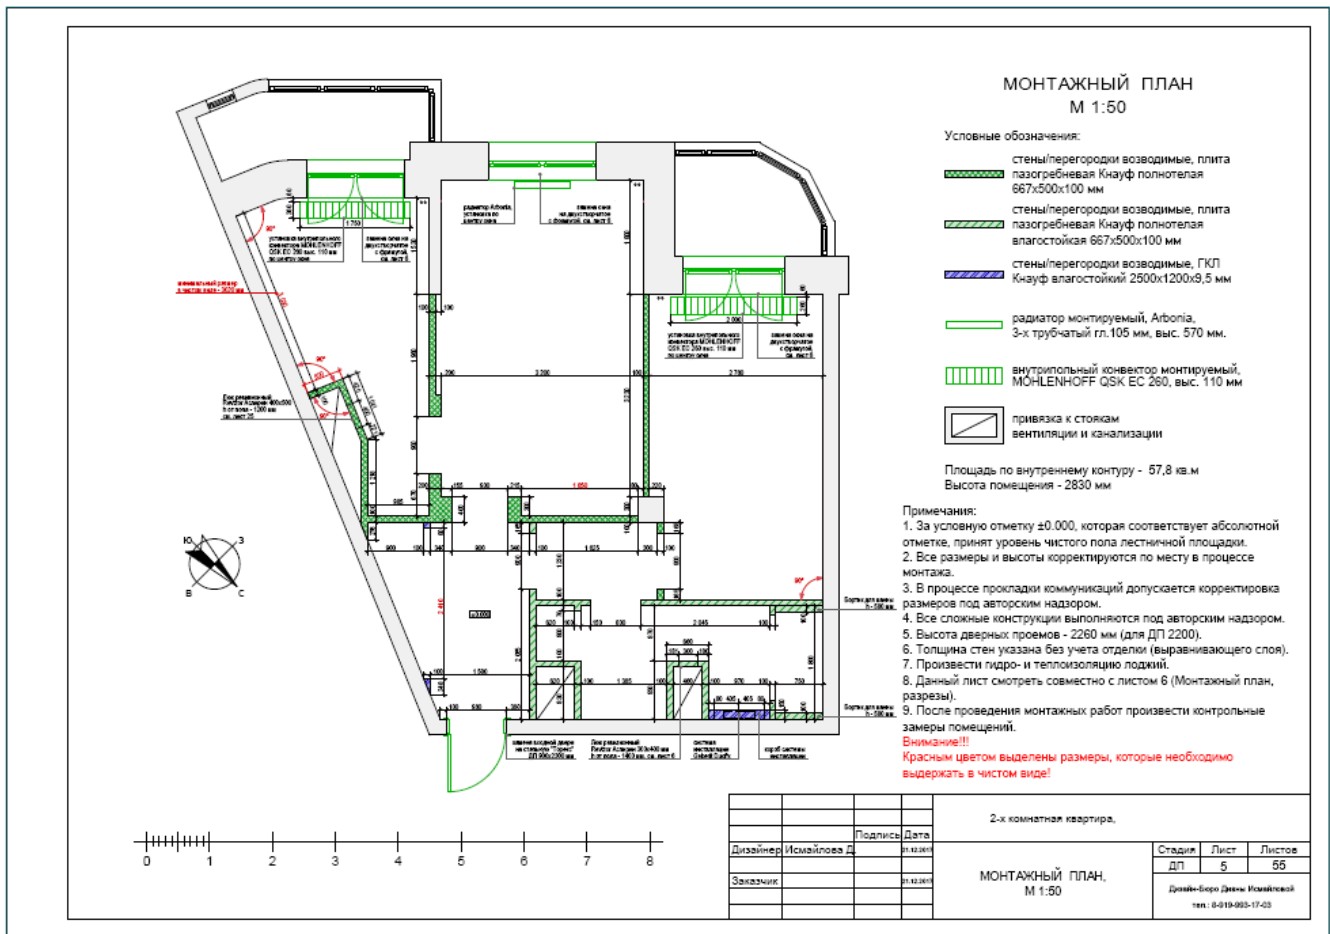

Планировочное решение* - 1.200 руб./кв.м

Что входит:

1. Обмерный план (План до реконструкции)**

2. Демонтажный план

3. Монтажный план

4. Монтажный план, разрезы (при необходимости)

5. План расстановки мебели с экспликацией помещений

6. План расстановки мебели, размеры

* - прорабатывается до трёх вариантов планировки. Чертежи готовятся для итогового варианта

** - обмеры помещения производятся специализированной организацией и оплачиваются отдельно.