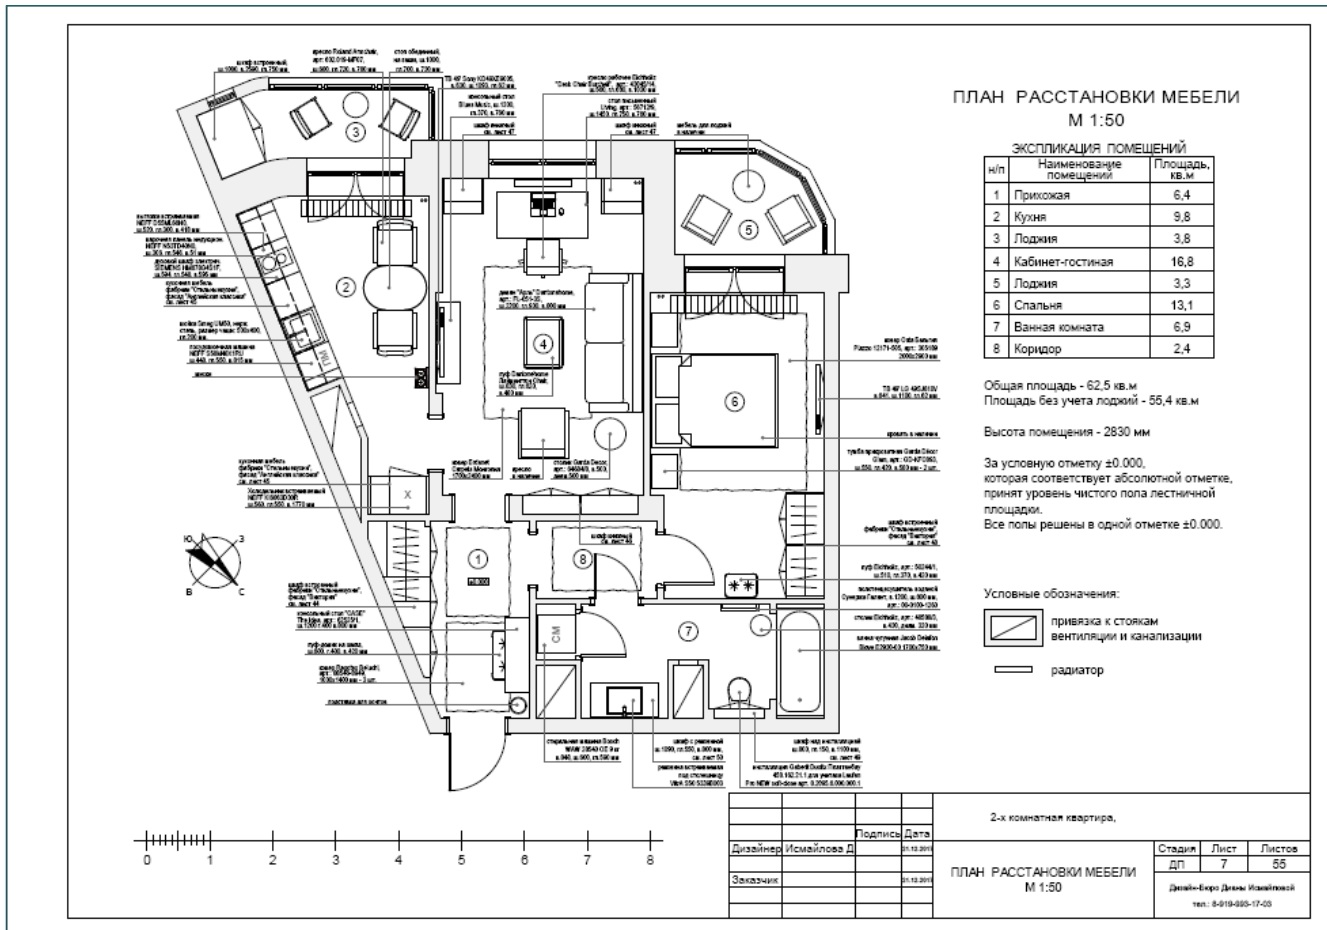

Планировочное решение* - 1.200 руб./кв.м

Что входит:

1. Обмерный план (План до реконструкции)**

2. Демонтажный план

3. Монтажный план

4. Монтажный план, разрезы (при необходимости)

5. План расстановки мебели с экспликацией помещений

6. План расстановки мебели, размеры

* - прорабатывается до трёх вариантов планировки. Чертежи готовятся для итогового варианта

** - обмеры помещения производятся специализированной организацией и оплачиваются отдельно.