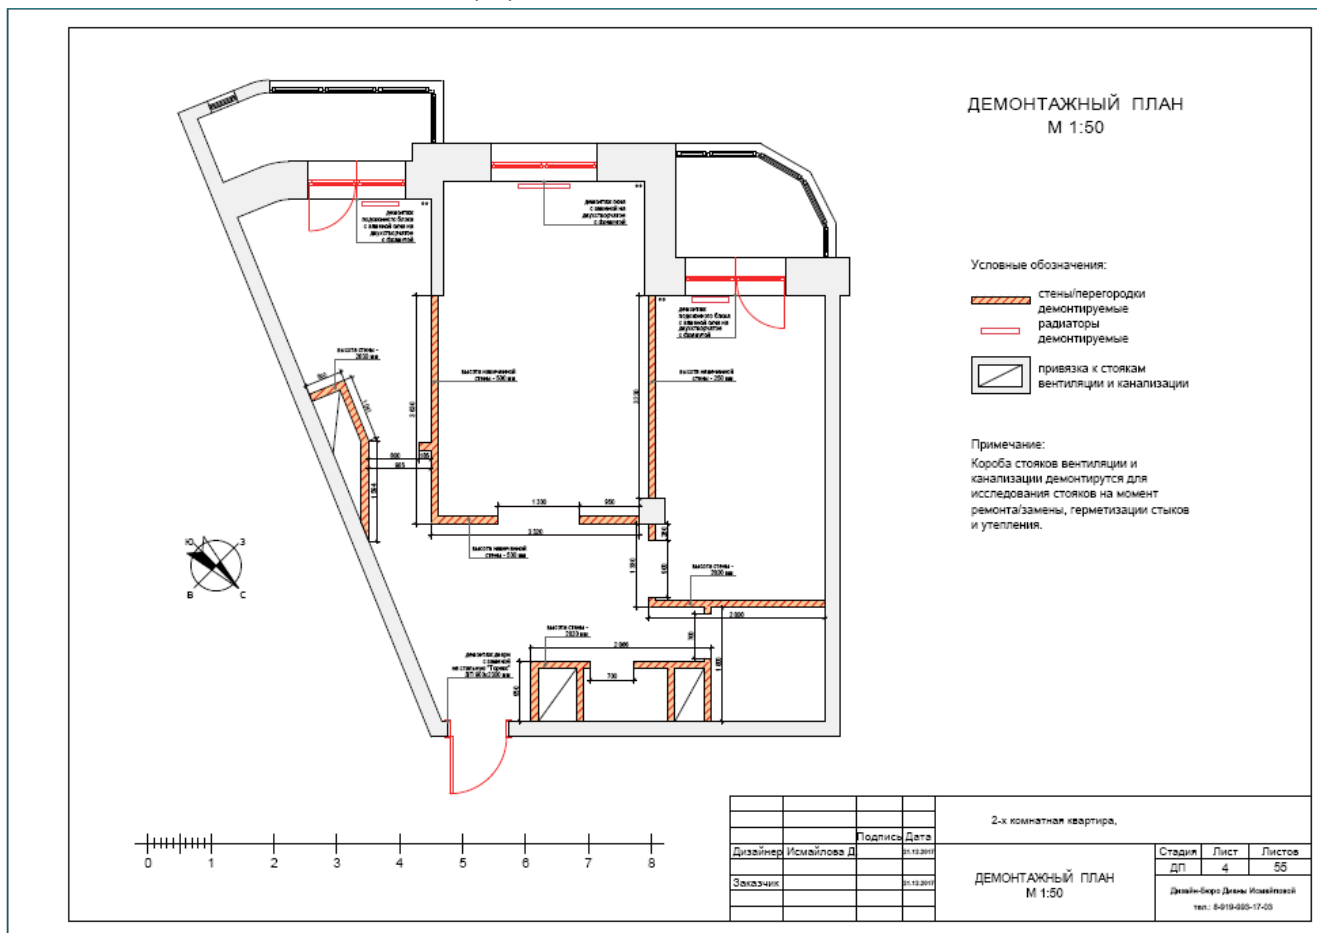

Планировочное решение* - 1.200 руб./кв.м

Что входит:

1. Обмерный план (План до реконструкции)**

2. Демонтажный план

3. Монтажный план

4. Монтажный план, разрезы (при необходимости)

5. План расстановки мебели с экспликацией помещений

6. План расстановки мебели, размеры

* - прорабатывается до трёх вариантов планировки. Чертежи готовятся для итогового варианта

** - обмеры помещения производятся специализированной организацией и оплачиваются отдельно.