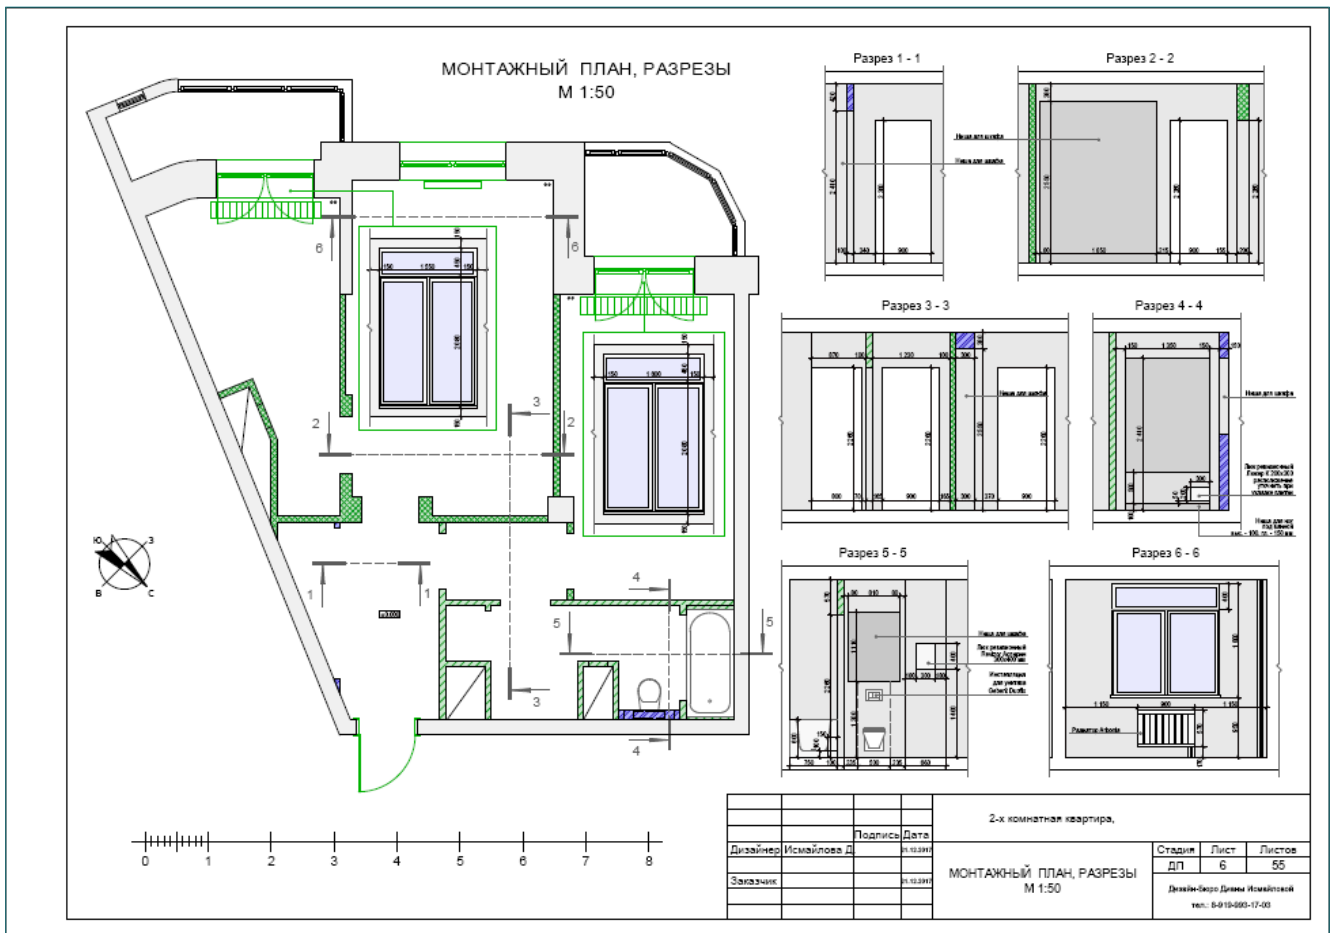

Планировочное решение* - 1.200 руб./кв.м

Что входит:

1. Обмерный план (План до реконструкции)**

2. Демонтажный план

3. Монтажный план

4. Монтажный план, разрезы (при необходимости)

5. План расстановки мебели с экспликацией помещений

6. План расстановки мебели, размеры

* - прорабатывается до трёх вариантов планировки. Чертежи готовятся для итогового варианта

** - обмеры помещения производятся специализированной организацией и оплачиваются отдельно.